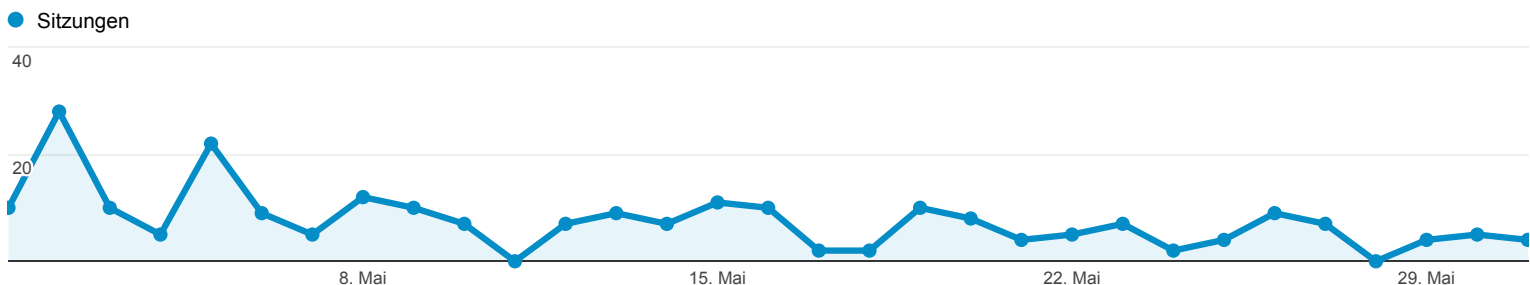

01.05.2014 - 31.05.2014

# Zielgruppenübersicht

Alle Sitzungen  
100,00 %

+ Segment hinzufügen

## Übersicht

Sitzungen  
**235**

Nutzer  
**201**

Seitenaufrufe  
**774**

Seiten/Sitzung  
**3,29**

Durchschnittl. Sitzungsdauer  
**00:01:55**

Absprungrate  
**41,70 %**

Neue Sitzungen in %  
**73,62 %**