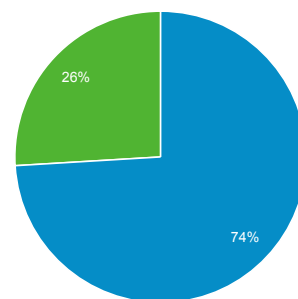

# Zielgruppenübersicht

Alle Sitzungen  
100,00 %

+ Segment hinzufügen

## Übersicht

Sitzungen  
**235**

Nutzer  
**201**

Seitenaufrufe  
**774**

Seiten/Sitzung  
**3,29**

Durchschnittl. Sitzungsdauer  
**00:01:55**

Absprungrate  
**41,70 %**

Neue Sitzungen in %  
**73,62 %**

■ New Visitor ■ Returning Visitor

Sprache	Sitzungen	% Sitzungen
1. de	116	49,36 %
2. de-de	85	36,17 %
3. en-us	10	4,26 %
4. pt-br	8	3,40 %
5. de-at	6	2,55 %
6. en	3	1,28 %
7. es-mx	2	0,85 %
8. cs-cz	1	0,43 %
9. da	1	0,43 %
10. el-gr	1	0,43 %