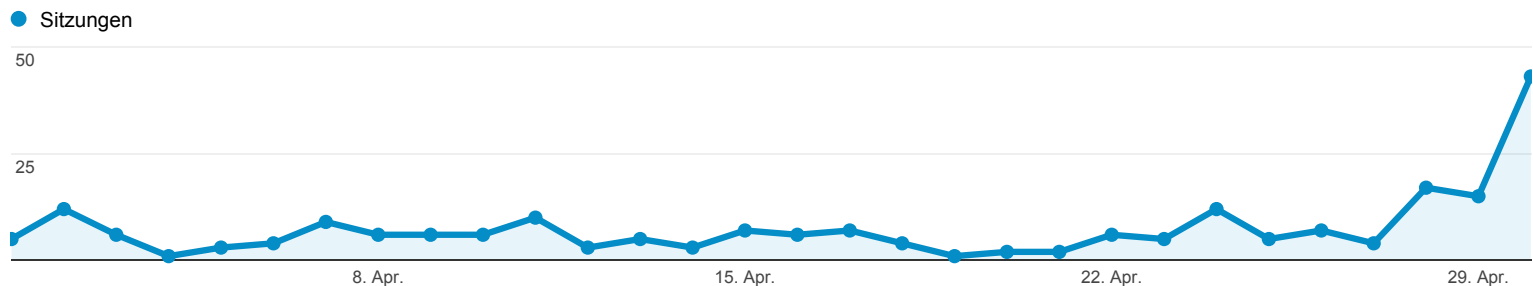

01.04.2014 - 30.04.2014

# Zielgruppenübersicht

Alle Sitzungen  
100,00 %

## Übersicht

Sitzungen  
**222**

Nutzer  
**180**

Seitenaufrufe  
**889**

Seiten/Sitzung  
**4,00**

Durchschnittl. Sitzungsdauer  
**00:03:12**

Absprungrate  
**38,29 %**

Neue Sitzungen in %  
**66,67 %**