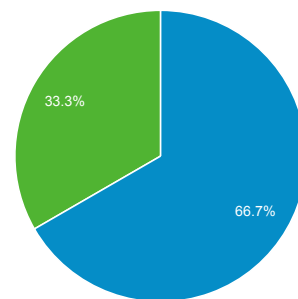

Sitzungen
222

Nutzer
180

Seitenaufrufe
889

Seiten/Sitzung
4,00

Durchschnittl. Sitzungsdauer
00:03:12

Absprungrate
38,29 %

Neue Sitzungen in %
66,67 %

■ New Visitor ■ Returning Visitor